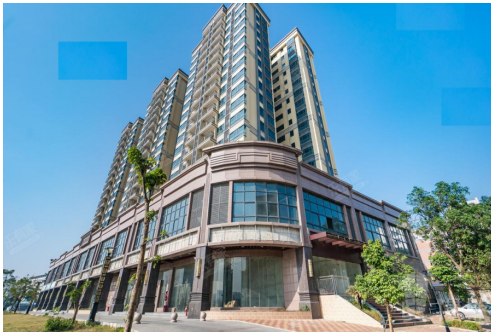

## 中山大翼御景豪庭|首期5萬(減), 深中通道30分鐘到深圳, 香港銀行按揭, 最新價單

### Listing details

Title: 中山大翼御景豪庭|首期5萬(減), 深中通道30分鐘到深圳, 香港銀行按揭, 最新價單

Description: **大翼御景豪庭**  
地處珠海、中山交匯處, 門口即為城桂路。緊鄰三鄉主幹道文昌路。周邊交通四通八達, 出行便利, 快速到達各鎮以及珠海各區。項目分三期開發, 千戶社區, 目前一二期已交付入住。周邊配套成熟, 三大商圈環繞。 產品: 精緻實用戶型, 寬闊樓距戶戶視野無遮擋, 獨享輕奢美宅生活享受。 內部配套:  
超市幼兒園會所健身房: 幼兒園、運動場地、地下停車場 周邊商業:  
商業環境: 順昌百貨、壹加壹大型超市、大潤發購物廣場 周邊景觀:  
五桂山 周邊公園: 三鄉文化廣場、中山溫泉景區、中山高爾夫球協會、羅三妹山、田心森林公園、逸仙水庫 周邊醫院:  
三鄉醫院、中山寶元醫院 周邊學校:  
自建幼兒園、中心幼兒園、綠榕居幼兒園

## Location

Area: Greater Bay Area  
District: Zhongshan  
Road / Street: 中山市三鄉鎮大布村振興路8號  
Estate / Building: 大翼御景豪庭-中山樓盤