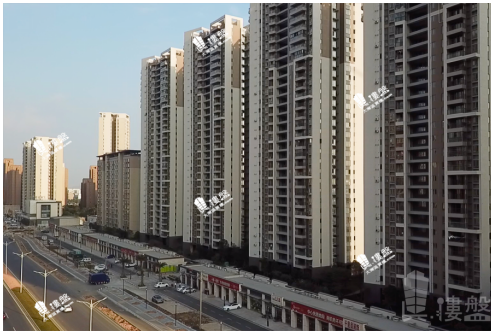

珠海平沙九號|首期4.8萬(減)|送豪華裝修,現樓發售,香港銀行按揭,最新價單

代理資料

名稱: 黃思朗 Jason
職位: 高級客戶經理
手提電話: (852) 68102740

(WhatsApp):
預約參觀電話:

公司名稱: 大灣區置業

公司電話:

關於我們:

本人是土生土長廣東人,在新加坡國立大學畢業後回國。本人享受幫客人購得心頭好的喜悅成功感,並一心一意專注發展房地產行業,工作經驗九年,樂於聆聽和談判,歡迎您一切房產的諮詢。大灣區,免費睇樓團,天天出發,珠海、中山、深圳、東莞、惠州、廣州、佛山、肇慶、江門。